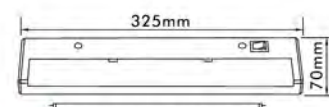

• UFT-H508 (8W)