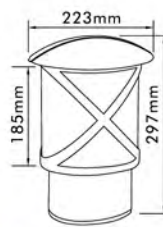

● **EL-341P2**
IP44