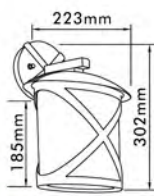

● **EL-341DN**
IP23