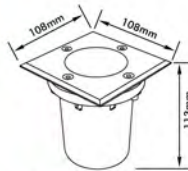

● GLED-122A

Lamp: 1.5W (15 x 0.1W LED)