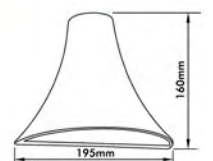

● **ELED-119**  
Aluminum Die Cast + Glass  
30 x 0.06W LEDs

● **EL-240**  
Aluminum Die Cast + Glass  
2 x G9 40W Max. ⚡

● **EL-241**  
Aluminum Die Cast + Glass  
Bulb Adaptable: E27 ESB 7W Spiral ⚡

● **EL-118**  
Aluminum Die Cast + Glass  
G9 40W Max. ⚡