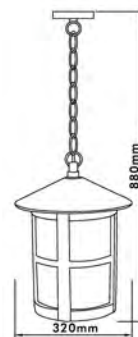

• EL-448LHG

- E27 60W Max.
- E27 ESB 23W Max.
- E27 C Class 42W
- E27 LED 9W