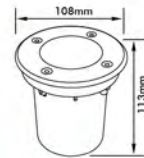

● GLED-132

Lamp: 1.5W (15 x 0.1W LED)