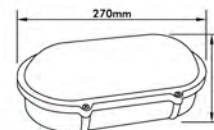

● **ALED-L562**
40 x 0.5W LED
Lumens: 1400lms