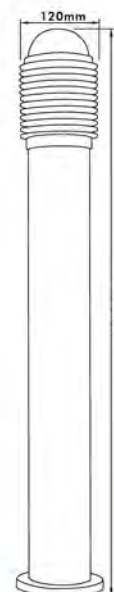

## Aluminum Garden Path Light

- Material: Die Cast Aluminum + PC
- Bulb Adaptable: E27 60W Max.
- E27 ESB T3/15W Max. Spiral
- E27 C Class 42W
- E27 LED 9W

- Finish: Black
- IP44

• GPL-01

• GPL-01

• GPL-01