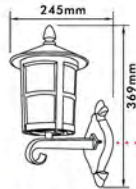

• EL-448SUP

- E27 60W Max.
- E27 ESB 11W Max.
- E27 C Class 42W
- E27 LED 9W