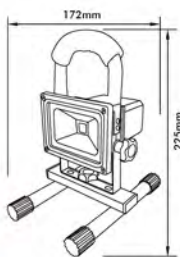

### ● FLED-757P1-10

1 x 10W 7.4V 3600MAH  
650-750lm