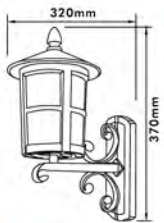

Exterior Lantern

- Material: Aluminum + Bubble Glass
- Finish: Black
- IP44

• EL-448LUP

- E27 60W Max.
- E27 ESB 23W Max.
- E27 C Class 42W
- E27 LED 9W