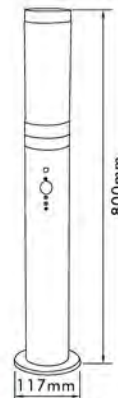

● GPL-142PS