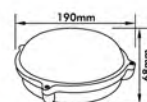

● **ALED-M563**
24 x 0.5W LED
Lumens: 700lms