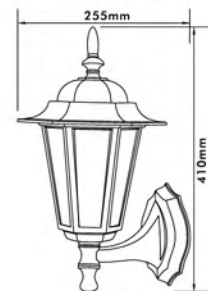

● EL-P490UP