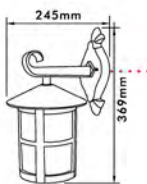

• EL-448SDN

- E27 60W Max.
- E27 ESB 11W Max.
- E27 C Class 42W
- E27 LED 9W