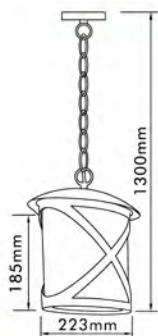

● **EL-341HG**
IP23