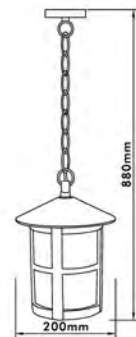

• EL-448SHG

- E27 60W Max.
- E27 ESB 11W Max.
- E27 C Class 42W
- E27 LED 9W