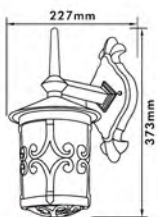

## Exterior Lantern

- Material: Aluminum + Glass
- Bulb Adaptable: E27 60W Max.💡  
E27 ESB 11W Max.💡  
E27 C Class 42W💡  
E27 LED 9W💡
- Finish: Black
- IP44

● EL-447HG

● EL-447DN

● EL-447P2