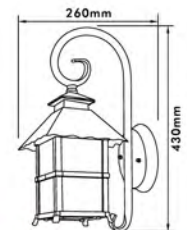

## Exterior Lantern

- Material: Die Cast Aluminum
- Bulb Adaptable: E27 60W Max.   
E27 ESB 23W Max.   
E27 C Class 42W   
E27 LED 9W 
- Finish: Black
- IPX4

● EL-273ADN1

● EL-273AHG

● EL-273AP3

● EL-273ADN2