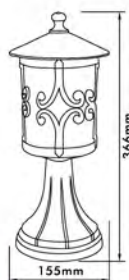

## Exterior Lantern

- Material: Aluminum + Glass
- Bulb Adaptable: E27 60W Max.💡  
E27 ESB 11W Max.💡  
E27 C Class 42W💡  
E27 LED 9W💡
- Finish: Black
- IP44

● EL-447HG

● EL-447DN

● EL-447P2