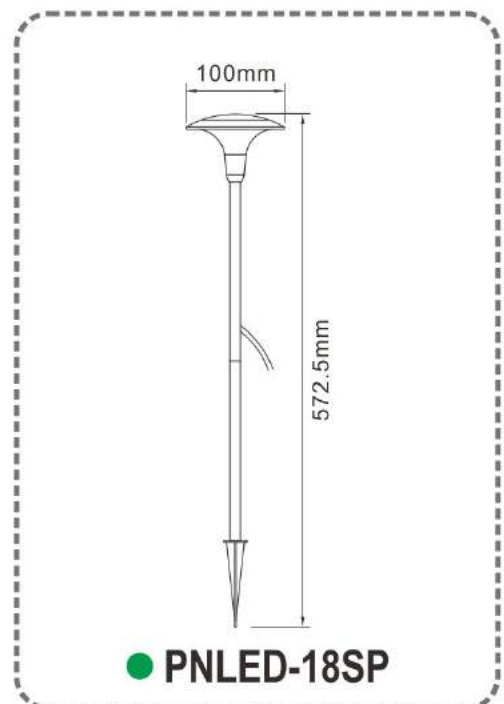

● PNLED-18SP