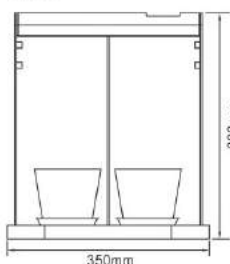

NEW

PLANT GROW LIGHT

Chaya

● PNLED-149

Material: Steel + ABS + Plastic

Lamp: 10W

(Red LED + Blue LED + White 4000K LED)

With 2 Switches on Base:

Switch for PLANT: Red Light + Blue Light

Switch for LAMP: White Light

Color: Light Wood + White

Automatically Shut Down after 12H

Height-adjustable Tube

With 1.2m USB Cable

With 2pcs Plastic Plates

IP20

LED植物生长灯

材质: 钢制壳体 + ABS底座 + 塑料盘

光源: 10W

(红光LED + 蓝光LED + 4000K LED)

底座2个触摸开关

-植物生长灯开关: 红光及蓝光

-主灯开关: 白光

表面处理: 木色+白色

若未关, 12小时后自动关闭

高度可调节

含1.2米USB线

含2pcs塑料盘

Ip20