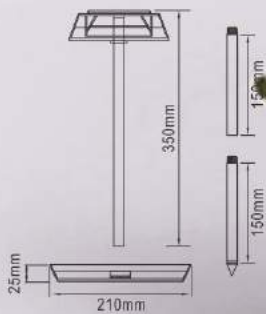

NEW

2-WAY LED PLANT GROW LIGHT

Spike, Table

LED植物生长灯

材质: ABS壳体 + PMMA灯罩

光源: 5W(红光+ 蓝光LED)

表面处理: 黑色/白色

含可拆卸地插

线上附翘板开关

若未关, 12小时后自动关闭

IP20

● PNLED-147

Material: ABS Top & Body + PMMA Diffuser

Lamp: 5W (Red + Blue LED)

Color: Black / White

With Detachable Spike

With Rocker Switch on Cable

Automatically Shut Down after 12H

IP20