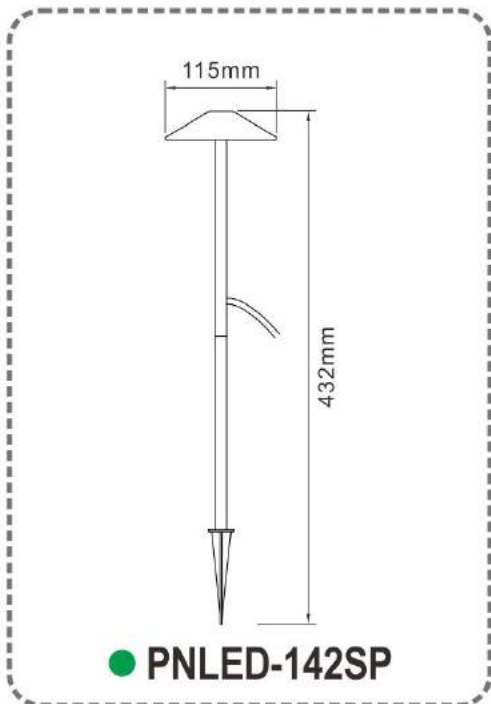

Material: Iron + ABS + PC
Lamp: 5W(Red LED + Blue LED)
With Rocker Switch on the Cable
With Detachable Spike
Color: White

材质: 铁 + PMMA + ABS
光源: 5W (红光LED + 蓝光LED)
线上附翘板开关
附可拆卸式地插
颜色: 白