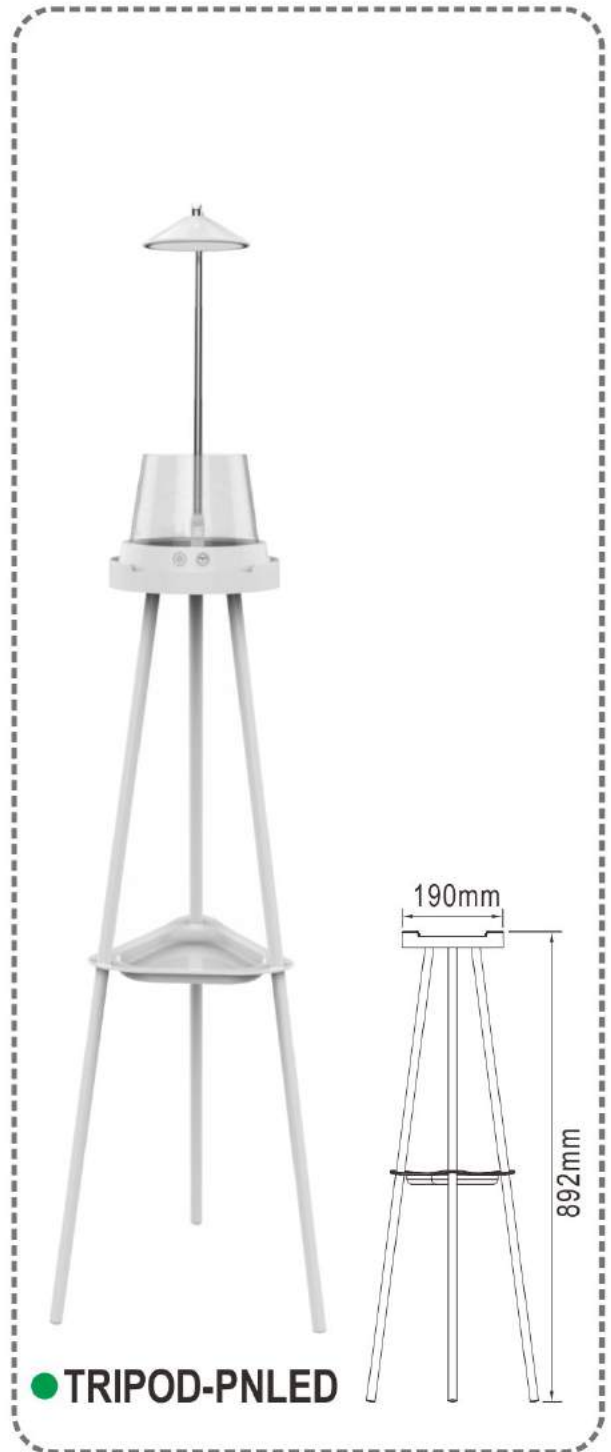

● **TRIPOD-PNLED**

With 2.6m USB Cable
(含2.6米USB线)