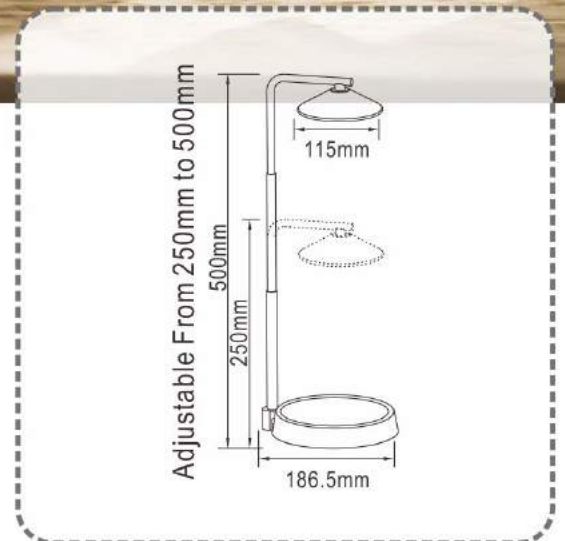

● PNLED-142