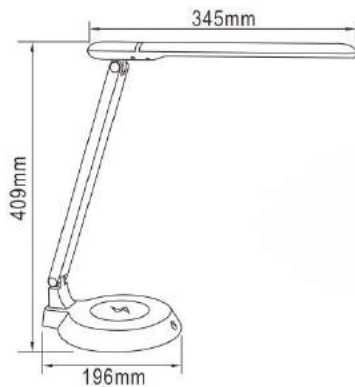

NEW

Compatible with

Material: ABS + Iron
Lamp: 8W (22pcs 0.2W SMD2835 4000K LED)
With 4-Way Touch Switch: 20%-50%-100%-Off
Color: White
With DC Plug + 1.5m Cable

LED智能桌灯

材质: ABS+铁
消耗功率: 8W(22pcs 0.2W SMD2835 4000K LED)
4段触摸开关: 20%-50%-100%-关闭
表面处理: 白色
含DC插头及1.5米电源线

● TLED-121