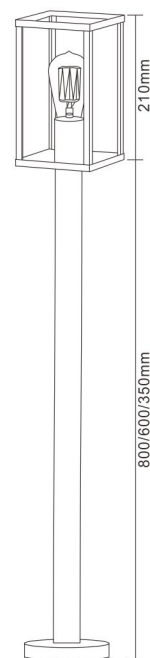

● EL-1138

EXTERIOR