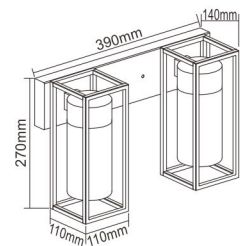

- ●EL-1140A-2
- Material: Aluminum-Die Cast + PC
- Lamp: E27 max. 2 x 60W Bulb(Excl.)
- Finish: Black