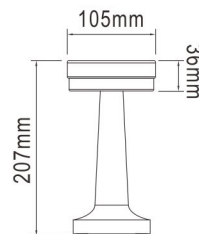

● ETLED-53E (Cade)