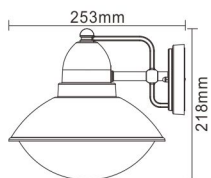

# Exterior E27 Wall Light

Material: Aluminium+PC  
230V E27 Max.60W Bulb exc.  
Product size: 253\*225\*218mm  
Color: black  
IP44

● EL-310

● GPL-310

**EXTERIOR**

**NEW**