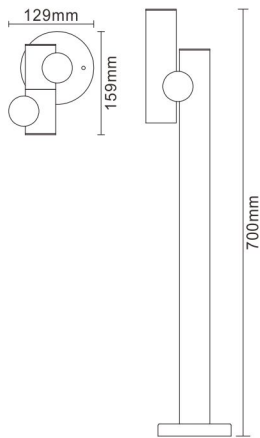

● GPLED-537

EXTERIOR