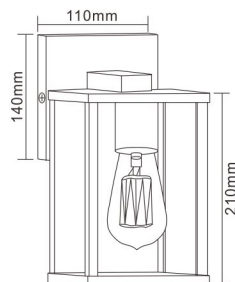

EXTERIOR

● GPL-1138