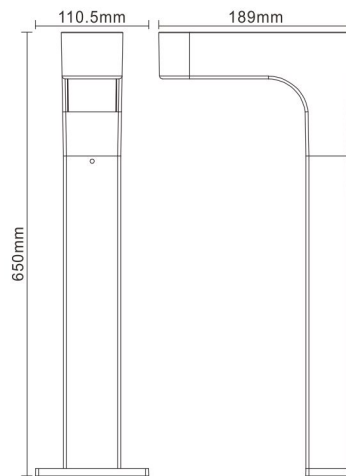

● GPLED-529