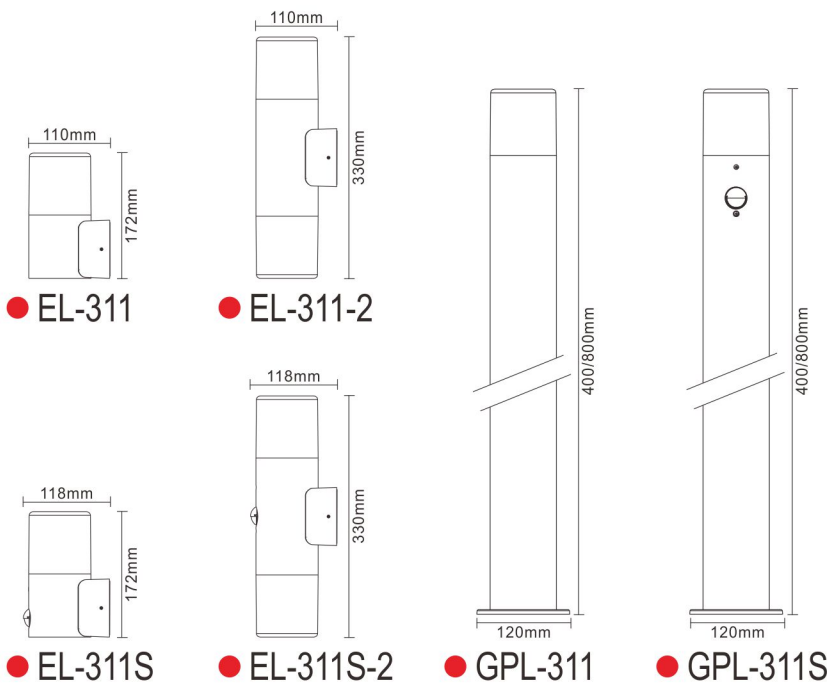

# Exterior E27 Wall Light

Material: Aluminium+PC  
230V E27 Max.60W Bulb exc.  
Product size: 253\*225\*218mm  
Color: black  
IP44

● EL-310

● GPL-310

**EXTERIOR**

**NEW**

# Exterior E27 Wall Light

Material: Aluminium+PC  
230V E27 Max.2\*28W Bulb exc.  
Product size: 118\*85\*330mm  
Color: gray  
IP44

**EXTERIOR**

**NEW**