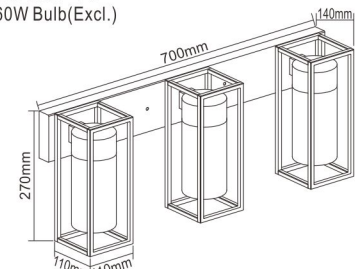

- ●EL-1140A-3
- Material: Aluminum-Die Cast + PC
- Lamp: E27 max. 3 x 60W Bulb(Excl.)
- Finish: Black