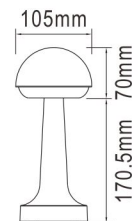

● ETLED-53F (Cade)