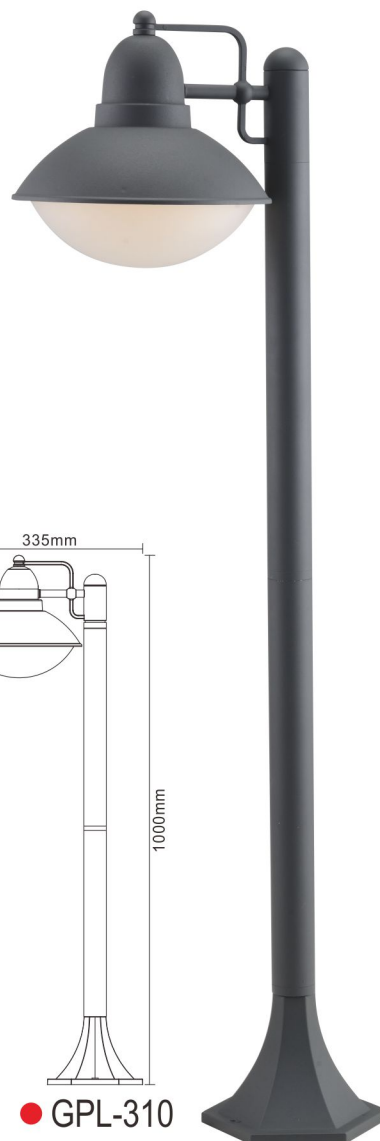

### Triple Design

- EL-1140A-3
- Material: Aluminum-Die Cast + PC
- Lamp: E27 max. 3 x 60W Bulb(Excl.)
- Finish: Black

EXTERIOR

**NEW**

# Exterior E27 Wall Light

Material: Aluminium+PC  
230V E27 Max.60W Bulb exc.  
Product size: 253\*225\*218mm  
Color: black  
IP44

● EL-310

● GPL-310

**EXTERIOR**

**NEW**

# Exterior E27 Wall Light

Material: Aluminium+PC  
230V E27 Max.2\*28W Bulb exc.  
Product size: 118\*85\*330mm  
Color: gray  
IP44

**EXTERIOR**

**NEW**