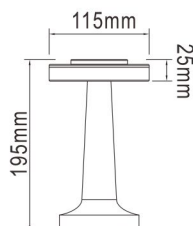

● ETLED-53C (Cade)