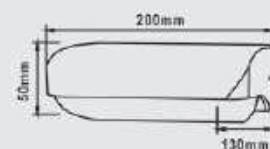

● ELED-122

Lamp: 7.5W SMD LED