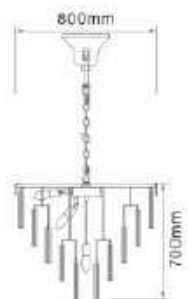

# CRYSTAL CEILING LAMP

Material: Iron + Crystal  
Finish: Gold

● **HG-386**

Bulb Adaptable:  
19 x E14 60W Bulb (Excl.)

**MEIN**

Bulb Adaptable:  
19 x E14 60W Bulb (Excl.)

● **CM-386**

Bulb Adaptable:  
25 x E14 60W Bulb (Excl.)