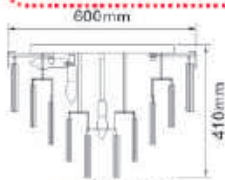

# CRYSTAL CEILING LAMP

Material: Iron + Crystal  
Finish: Gold

● **HG-386**

Bulb Adaptable:  
19 x E14 60W Bulb (Excl.)

**MEIN**

Bulb Adaptable:  
19 x E14 60W Bulb (Excl.)

● **CM-386**

Bulb Adaptable:  
25 x E14 60W Bulb (Excl.)